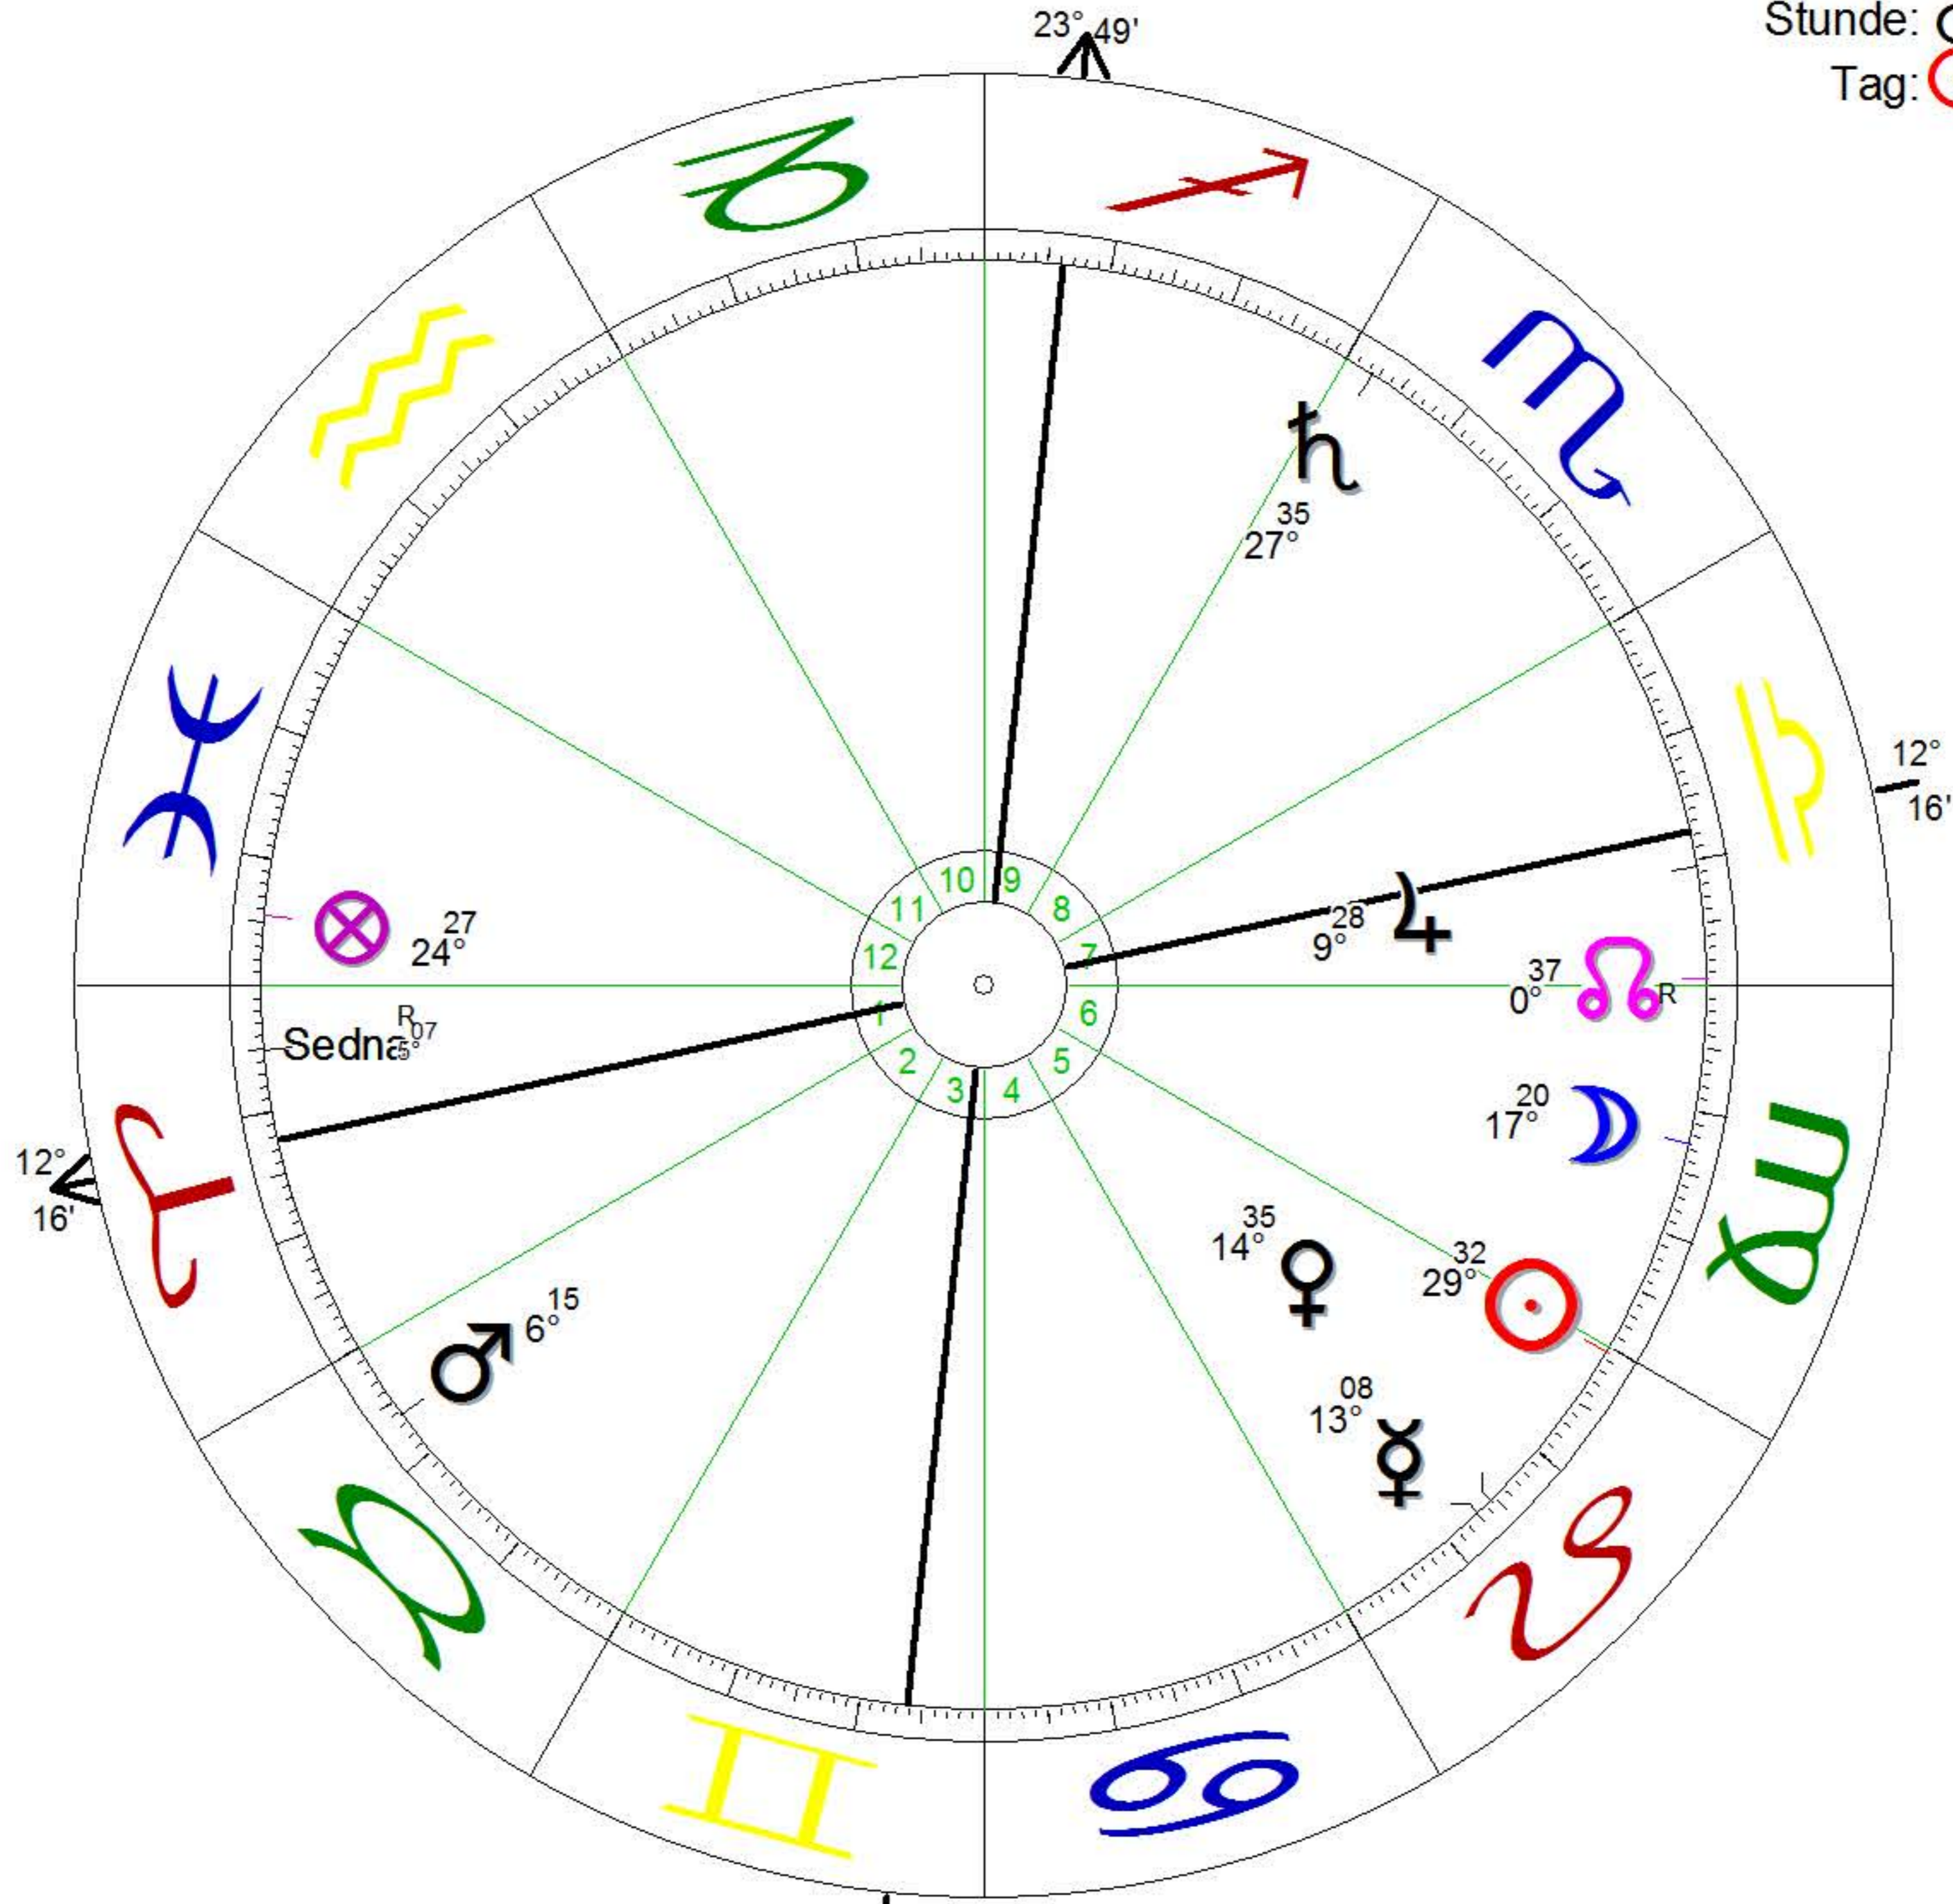

Radix Christine Bögöthy Tierkreishäuser

So, 14.09.1958, 19:30 MEZ; Wien-Rudolfsheim-Fünfhaus (15.Bezirk) (L: 016°20 / B: 48°12)

Stunde: ♂  
 Tag: ☉

Planeten, Geschwindigkeit

☉	29°31'35"	♈	00°58'	☉													
☾	17°20'29"	♋	15°01'		☾												
♀	13°07'34"	♈	01°31'		♀												
♁	14°35'09"	♈	01°14'		♁												
♂	06°15'18"	♎	00°19'		♂												
♃	09°28'23"	♁	00°11'		♃												
♆	27°34'32"	♎	00°02'		♆												
♅	22°28'47"	♏	00°03'		♅												
♁	11°05'52"	♁	00°02'		♁												
♃	10°47'00"	♈	00°02'		♃												
♎	00°36'44" r	♁	-00°02'		♎												
♁	24°27'09"	♃			♁												
♄	26°41'29" r	♎	-00°02'		♄												
☾	01°04'33"	♃	00°07'		☾												
Ac	12°16'04"	♃			Ac												
Mc	23°49'20"	♁			Mc												
Sed	05°06'58" r	♃	-00°00'		Sed												
H2	00°00'00"	♈	H3	00°00'00"	♎	H11	00°00'00"	♃	H12	00°00'00"	♃						